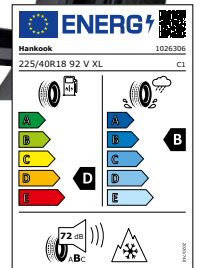

Komplettrad 18 Zoll

NEU

PLATIN **HANKOOK**
*** WHEELS driving emotion

Alufelge P 97
black glossy 7,5 x 18

mit i*cept Evo 3 XL MFS
225/40 R18 92 V

bis 240 km/h

je Stück nur

259,-