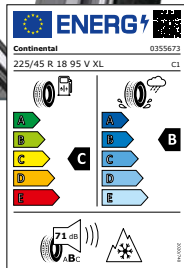

Komplettrad 18 Zoll

PLATIN **Continental**
*** WHEELS

Alufelge P 73
metallic silber 7,5 x 18

mit Winter Contact TS 870 P XL FR
225/45 R18 95 V

bis 240 km/h

je Stück nur

278,-

Komplettrad 18 Zoll

NEU

PLATIN **HANKOOK**
*** WHEELS driving emotion

Alufelge P 97
black glossy 7,5 x 18

mit i*cept Evo 3 XL MFS
225/40 R18 92 V

bis 240 km/h

je Stück nur

259,-

Komplettrad 16 Zoll

PLATIN
*** WHEELS

PLATIN
*** TYRES

Alufelge P 95
diamant schwarz 6,5 x 16

mit
RP 60 WINTER
195/55 R16 87 H

bis 210 km/h

je Stück nur

161,-

Komplettrad 16 Zoll

PLATIN
*** WHEELS

FALKEN
REIFEN

Alufelge P 84
polarsilber 6,5 x 16

mit
Eurowinter HS-01 XL
205/60 R16 96 H

bis 210 km/h

je Stück nur

160,-

Komplettrad 16 Zoll

PLATIN
*** WHEELS

MICHELIN

Alufelge P 69
schwarz matt 6,5 x 16

mit
Alpin 6
205/55 R16 91 H

bis 210 km/h

je Stück nur

187,-

Das Reifen1+ Komplettrad:
Reifen + Felge + Ventil + Montage +
Auswuchten + Gewichte = alles komplett!

Die Preise verstehen sich ohne RDKS-Komponenten. Sollten Sie diese für Ihr Fahrzeug benötigen, sprechen Sie uns bitte an.

NEU

PLATIN RDKS-Sensoren
Für alle Fahrzeuge erhältlich.
Sprechen Sie uns bitte an!

PLATIN
*** SENS

MADE IN
GERMANY