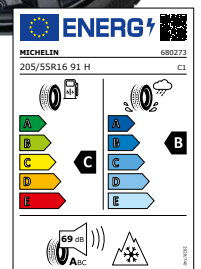

Komplettrad 16 Zoll

PLATIN
*** WHEELS

MICHELIN

Alufelge P 69
schwarz matt 6,5 x 16

mit
Alpin 6
205/55 R16 91 H

bis 210 km/h

je Stück nur

187,-