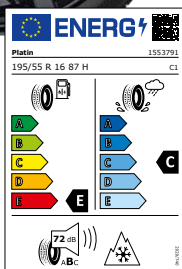

Komplettrad 16 Zoll

PLATIN
*** WHEELS

PLATIN
*** TYRES

Alufelge P 95
diamant schwarz 6,5 x 16

mit
RP 60 WINTER
195/55 R16 87 H

bis 210 km/h

je Stück nur

161,-