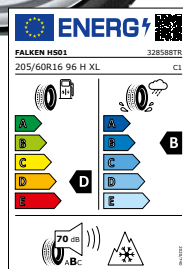

Komplettrad 16 Zoll

PLATIN
*** WHEELS

FALKEN
REIFEN

Alufelge P 84
polarsilber 6,5 x 16

mit
Eurowinter HS-01 XL
205/60 R16 96 H

bis 210 km/h

je Stück nur

160,-